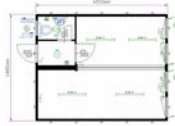

Здание из двух блок-контейнеров